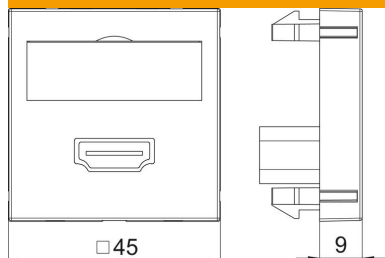

PC polikarbonát

Törzsadatok

Cikkszám	6104826
Típus	MTG-HD F RW1
1. megnevezés	Modul 45 HDMI csatl. aljz.
2. megnevezés	kábelrel hüvely-hüvely
Gyártó	OBO
Méret	45x45mm
Szín	hófehér; RAL 9010
Anyag	Polikarbonát
Legkisebb eladási egység	1
mennyiségegység	Darab
Súly	6 kg
súly-mértékegység	kg/100 darab

Muszaki adatlap

HDMI csatlakozó, 1 modul, egyenes kivitel, csatlakozó kábellel

Cikkszám: 6104826

Méretetek

szélesség	45 mm
Magasság	45 mm

Műszaki adatok

Egységek darabszáma	1
Felületkivitel	matt
Rögzítési mód	reteszselhető
Felirati mező	feliratmezővel
Halogénmentes	igen
csapófedél	nem
csillárkapocs	nem
nyomtatással	nem
porvédővel	nem
Védettség	IP20
Mélység	9 mm
tartógyűrű	nem
Transparent	nem
Alkalmazás	HDMI
Húzás-tehermentesítési lehetőség	nem
összeállítás	Aljzat központi fedéllel