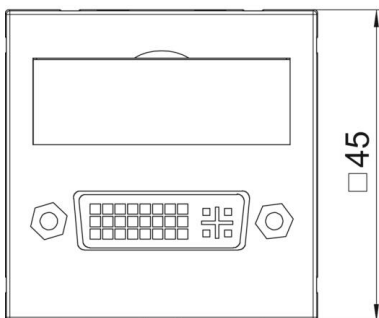

Műszaki adatlap

DVI-I csatlakozó, 1 modul, egyenes kivitel, csavaros csatlakozás

Cikkszám: 6104730

Méretetek

szélesség	45 mm
Magasság	45 mm

Műszaki adatok

Egységek darabszáma	1
Felületkivitel	matt
Rögzítési mód	reteszelve
Felirati mező	feliratmezővel
Halogénmentes	igen
csapófedél	nem
csillárkapocs	nem
nyomtatással	nem
porvédővel	nem
Védettség	IP20
Mélység	9 mm
tartógyűrű	nem
Transparent	nem
Alkalmazás	egyéb
Húzás-tehermentesítési lehetőség	nem
összeállítás	Aljzat központi fedéllel