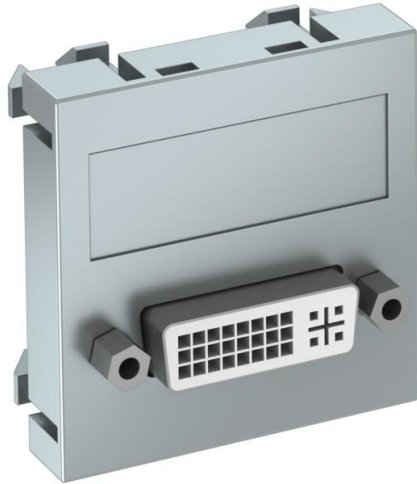

# Muszaki adatlap

DVI-I csatlakozó, 1 modul, egyenes kivitel, csavaros csatlakozás

Cikkszám: 6104736

Multimédia tartó DVI-I csatlakozóhüvellyel, egyenes kivitel, felirati mezővel, DVI-I csatlakozó csavaros rögzítéssel. A bepattinható rögzítés normál és 90 fokkal elforgatott beépítést is lehetővé tesz.

Figyelem: A beépítés Rapid45 szerelvénybeépítő csatornába a szerelvény mérete miatt nem lehetséges.

PC polikarbonát

## Törzsadatok

Cikkszám	6104736
Típus	MTG-DVI S AL 1
1. megnevezés	Modul 45 DVI csatl. aljz.
2. megnevezés	Hüvely csavaros rögzítéssel
Gyártó	OBO
Méret	45x45mm
Szín	festett alumínium
Anyag	Polikarbonát
Legkisebb eladási egység	1
mennyiségegység	Darab
Súly	3,5 kg
súly-mértékegység	kg/100 darab

## Méretetek

szélesség	45 mm
Magasság	45 mm