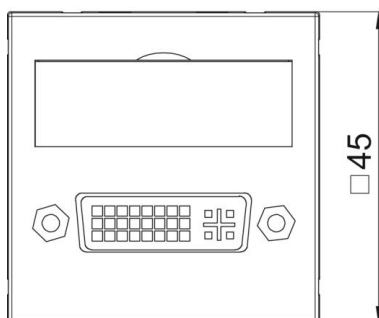

## Méretetek

szélesség	45 mm
Magasság	45 mm