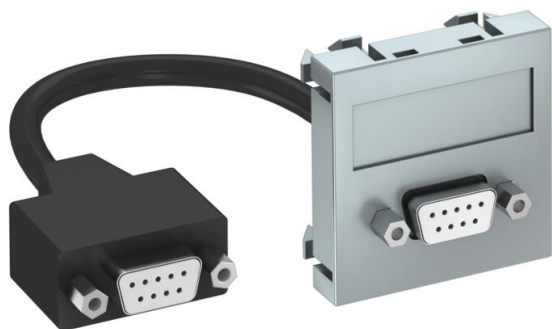

Muszaki adatlap

D-Sub9 csatlakozó, 1 modul, egyenes kivitel, csatlakozó kábellel

Cikkszám: 6104688

Multimédia tartó D-Sub9 csatlakozó aljzattal, egyenes kivitel, felirati mezővel, rövid D-Sub9 csatlakozó kábellel (RS 232) aljzat-aljzat kivitelben. A bepattintható rögzítés normál és 90 fokkal elforgatott beépítést is lehetővé tesz.

PC polikarbonát

Törzsadatok

Cikkszám	6104688
Típus	MTG-DB9 F AL1
1. megnevezés	Modul 45 D-Sub9 csatl. aljz.
2. megnevezés	kábellel hüvely-hüvely
Gyártó	OBO
Méret	45x45mm
Szín	festett alumínium
Anyag	Polikarbonát
Legkisebb eladási egység	1
mennyiségegység	Darab
Súly	5,2 kg
súly-mértékegység	kg/100 darab

Muszaki adatlap

D-Sub9 csatlakozó, 1 modul, egyenes kivitel, csatlakozó kábel

Cikkszám: 6104688

Méretetek

szélesség	45 mm
Magasság	45 mm

Műszaki adatok

Egységek darabszáma	1
Felületkivitel	matt
Rögzítési mód	reteszelve
Világítás	nem
Felirati mező	feliratmezővel
Halogénmentes	igen
csapófedél	nem
csillárkapocs	nem
nyomtatással	nem
porvédővel	nem
Védettség	IP20
Mélység	9 mm
tartógyűrű	nem
Transparent	nem
Alkalmazás	D-Sub
Húzás-tehermentesítési lehetőség	nem
összeállítás	Aljzat központi fedéllel
Kimeneti irány	egyenes
Aljzatok/csatlakozók számához megfelelő	1