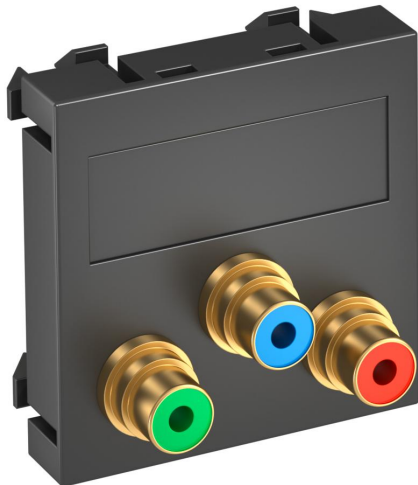

# Muszaki adatlap

RCA csatlakozó, 1 modul, egyenes kivitel, átvezető,  
szürkésfekete

Cikkszám: 6105141

Multimédia tartó 3 db RCA csatlakozóval videó jelek számára, egyenes kivitel felirati mezővel, három átvezető csatlakozóval (RCA), aljzat-aljzat kivitel, színek: vörös/zöld/kék. A bepattinható rögzítés normál és 90 fokkal elforgatott beépítést is lehetővé tesz.

## Törzsadatok

Cikkszám	6105141
Típus	MTG-3R F SWGR1
1. megnevezés	Modul 45 RCA csatlakozóaljzat
2. megnevezés	hármás hüvely-hüvely
Gyártó	OBO
Méret	45x45mm
Szín	szürkésfekete; RAL 7021
Anyag	Polikarbonát
Legkisebb eladási egység	1
mennyiségegység	Darab
Súly	3,2 kg
súly-mértékegység	kg/100 darab

# Műszaki adatlap

RCA csatlakozó, 1 modul, egyenes kivitel, átvezető, szürkésfekete

Cikkszám: 6105141

## Műszaki adatok

Egységek darabszáma	1
Felületkivitel	matt
Rögzítési mód	reteszelve
Halogénmentes	igen
csapófedél	nem
csillárkapocs	nem
nyomtatással	nem
porvédővel	nem
Védettség	IP20
Mélység	9 mm
tartógyűrű	nem
Transparent	nem
Alkalmazás	RCA
Húzás-tehermentesítési lehetőség	nem
összeállítás	Aljzat központi fedéllel