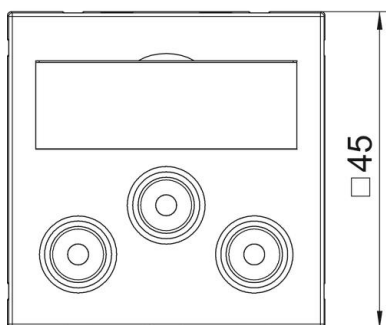

## Törzsadatok

Cikkszám	6105141
Típus	MTG-3R F SWGR1
1. megnevezés	Modul 45 RCA csatlakozóaljzat
2. megnevezés	hármás hüvely-hüvely
Gyártó	OBO
Méret	45x45mm
Szín	szürkésfekete; RAL 7021
Anyag	Polikarbonát
Legkisebb eladási egység	1
mennyiségegység	Darab
Súly	3,2 kg
súly-mértékegység	kg/100 darab

# Műszaki adatlap

RCA csatlakozó, 1 modul, egyenes kivitel, átvezető, szürkésfekete

Cikkszám: 6105141

## Méretetek

szélesség	45 mm
Magasság	45 mm