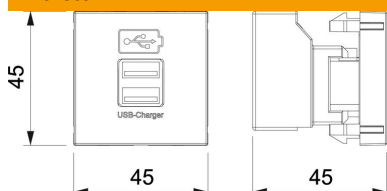

### Törzsadatok

Cikkszám	6105300
Típus	MTG-2UC2.1 RW1
1. megnevezés	USB töltő
2. megnevezés	2,1 A töltőárammal
Gyártó	OBO
Méret	45x45mm
Szín	hófehér; RAL 9010
Anyag	Polikarbonát
Legkisebb eladási egység	1
mennyiségegység	Darab
Súly	6,162 kg
súly-mértékegység	kg/100 darab

### Méretek

szélesség	45 mm
Magasság	45 mm