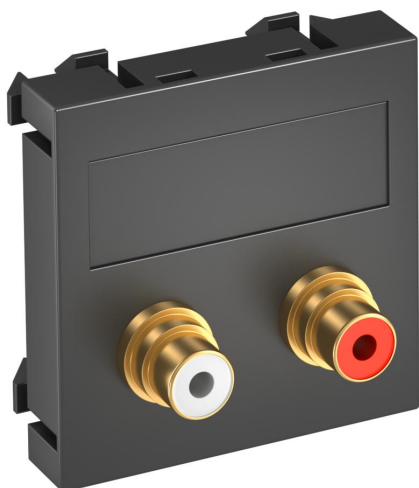

# Muszaki adatlap

RCA csatlakozó, 1 modul, egyenes kivitel, átvezető,  
szürkésfekete

Cikkszám: 6105069

Multimédia tartó 2 db RCA csatlakozóval audió R/L jelek számára, egyenes kivitel felirati mezővel, kettő átvezető csatlakozóval (RCA), aljzat-aljzat kivitel, színek: vörös/fehér. A bepattinható rögzítés normál és 90 fokkal elforgatott beépítést is lehetővé tesz.

## Törzsadatok

Cikkszám	6105069
Típus	MTG-2R F SWGR1
1. megnevezés	Modul 45 RCA csatlakozóaljzat
2. megnevezés	kettes hüvely-hüvely
Gyártó	OBO
Méret	45x45mm
Szín	szürkésfekete; RAL 7021
Anyag	Polikarbonát
Legkisebb eladási egység	1
mennyiségegység	Darab
Súly	2,5 kg
súly-mértékegység	kg/100 darab

# Műszaki adatlap

RCA csatlakozó, 1 modul, egyenes kivitel, átvezető, szürkésfekete

Cikkszám: 6105069

## Műszaki adatok

Egységek darabszáma	1
Felületkivitel	matt
Rögzítési mód	reteszelve
Halogénmentes	igen
csapófedél	nem
csillárkapocs	nem
nyomtatással	nem
porvédővel	nem
Védettség	IP20
Mélység	9 mm
tartógyűrű	nem
Transparent	nem
Alkalmazás	RCA
Húzás-tehermentesítési lehetőség	nem
összeállítás	Aljzat központi fedéllel