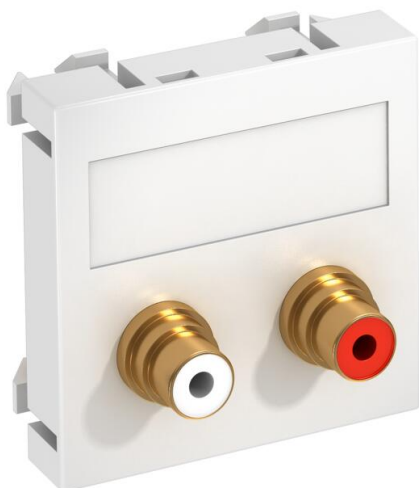

# Muszaki adatlap

RCA csatlakozó, 1 modul, egyenes kivitel, átvezető, hófehér

Cikkszám: 6105066

Multimédia tartó 2 db RCA csatlakozóval audió R/L jelek számára, egyenes kivitel felirati mezővel, kettő átvezető csatlakozóval (RCA), aljzat-aljzat kivitel, színek: vörös/fehér. A bepattinható rögzítés normál és 90 fokkal elforgatott beépítést is lehetővé tesz.

## Törzsadatok

Cikkszám	6105066
Típus	MTG-2R F RW1
1. megnevezés	Modul 45 RCA csatlakozóaljzat
2. megnevezés	kettes hüvely-hüvely
Gyártó	OBO
Méret	45x45mm
Szín	hófehér; RAL 9010
Anyag	Polikarbonát
Legkisebb eladási egység	1
mennyiségegység	Darab
Súly	2,5 kg
súly-mértékegység	kg/100 darab

# Műszaki adatlap

RCA csatlakozó, 1 modul, egyenes kivitel, átvezető, hófehér

Cikkszám: 6105066

## Műszaki adatok

Egységek darabszáma	1
Felületkivitel	matt
Rögzítési mód	reteszelve
Halogénmentes	igen
csapófedél	nem
csillárkapocs	nem
nyomtatással	nem
porvédővel	nem
Védettség	IP20
Mélység	9 mm
tartógyűrű	nem
Transparent	nem
Alkalmazás	RCA
Húzás-tehermentesítési lehetőség	nem
összeállítás	Aljzat központi fedéllel