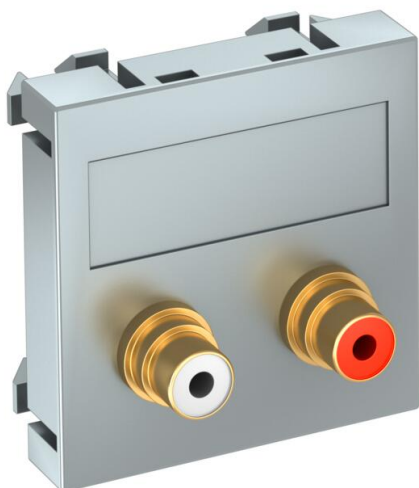

Muszaki adatlap

RCA csatlakozó, 1 modul, egyenes kivitel, átvezető, lakkozott alumínium

Cikkszám: 6105072

Multimédia tartó 2 db RCA csatlakozóval audió R/L jelek számára, egyenes kivitel felirati mezővel, kettő átvezető csatlakozóval (RCA), aljzat-aljzat kivitel, színek: vörös/fehér. A bepattinható rögzítés normál és 90 fokkal elforgatott beépítést is lehetővé tesz.

PC polikarbonát

Törzsadatok

Cikkszám	6105072
Típus	MTG-2R F AL1
1. megnevezés	Modul 45 RCA csatlakozóaljzat
2. megnevezés	kettes hüvely-hüvely
Gyártó	OBO
Méret	45x45mm
Szín	festett alumínium
Anyag	Polikarbonát
Legkisebb eladási egység	1
mennyiségegység	Darab
Súly	2,5 kg
súly-mértékegység	kg/100 darab

Műszaki adatlap

RCA csatlakozó, 1 modul, egyenes kivitel, átvezető, lakkozott alumínium

Cikkszám: 6105072

Méretetek

szélesség	45 mm
Magasság	45 mm

Műszaki adatok

Egységek darabszáma	1
Felületkivitel	matt
Rögzítési mód	reteszelve
Halogénmentes	igen
csapófedél	nem
csillárkapocs	nem
nyomtatással	nem
porvédővel	nem
Védettség	IP20
Mélység	9 mm
tartógyűrű	nem
Transparent	nem
Alkalmazás	RCA
Húzás-tehermentesítési lehetőség	nem
összeállítás	Aljzat központi fedéllel