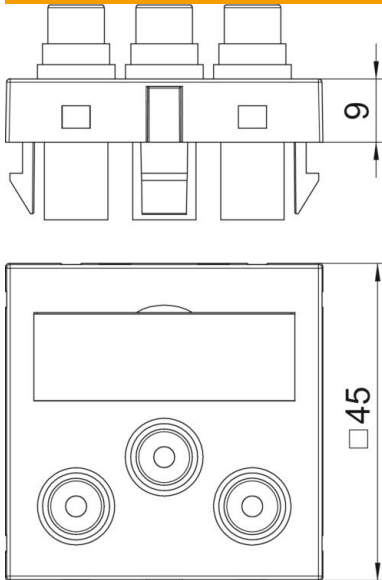

# Muszaki adatlap

RCA csatlakozó, 1 modul, egyenes kivitel, átvezető, szürkésfekete

Cikkszám: 6105189

Multimédia tartó 3 db RCA csatlakozóval audió-videó jelek számára, egyenes kivitel felirati mezővel, három átvezető csatlakozóval (RCA), aljzat-aljzat kivitel, színek: sárga/vörös/fehér. A bepattinható rögzítés normál és 90 fokkal elforgatott beépítést is lehetővé tesz.

## Törzsadatok

Cikkszám	6105189
Típus	MTG-12R F SWGR1
1. megnevezés	Modul 45 RCA csatlakozóaljzat
2. megnevezés	hármás hüvely-hüvely
Gyártó	OBO
Méret	45x45mm
Szín	szürkésfekete; RAL 7021
Anyag	Polikarbonát
Legkisebb eladási egység	1
mennyiségegység	Darab
Súly	3,2 kg
súly-mértékegység	kg/100 darab

## Méretetek

szélesség	45 mm
Magasság	45 mm