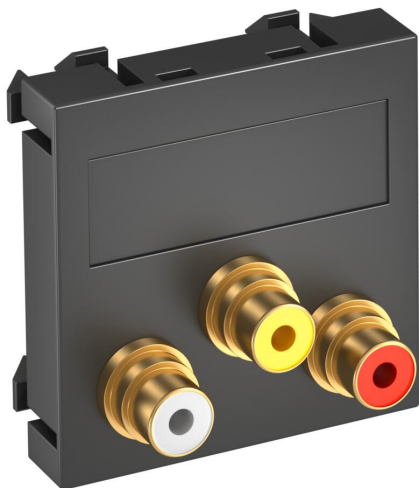

# Muszaki adatlap

RCA csatlakozó, 1 modul, egyenes kivitel, átvezető, szürkésfekete

Cikkszám: 6105189

Multimédia tartó 3 db RCA csatlakozóval audió-videó jelek számára, egyenes kivitel felirati mezővel, három átvezető csatlakozóval (RCA), aljzat-aljzat kivitel, színek: sárga/vörös/fehér. A bepattinható rögzítés normál és 90 fokkal elforgatott beépítést is lehetővé tesz.

## Törzsadatok

Cikkszám	6105189
Típus	MTG-12R F SWGR1
1. megnevezés	Modul 45 RCA csatlakozóaljzat
2. megnevezés	hármás hüvely-hüvely
Gyártó	OBO
Méret	45x45mm
Szín	szürkésfekete; RAL 7021
Anyag	Polikarbonát
Legkisebb eladási egység	1
mennyiségegység	Darab
Súly	3,2 kg
súly-mértékegység	kg/100 darab

# Műszaki adatlap

RCA csatlakozó, 1 modul, egyenes kivitel, átvezető, szürkésfekete

Cikkszám: 6105189

## Műszaki adatok

Egységek darabszáma	1
Felületkivitel	matt
Rögzítési mód	reteszelve
Halogénmentes	igen
csapófedél	nem
csillárkapocs	nem
nyomtatással	nem
porvédővel	nem
Védettség	IP20
Mélység	9 mm
tartógyűrű	nem
Transparent	nem
Alkalmazás	RCA
Húzás-tehermentesítési lehetőség	nem
összeállítás	Aljzat központi fedéllel