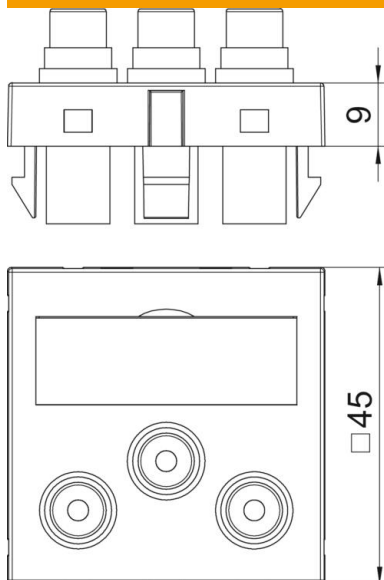

Muszaki adatlap

RCA csatlakozó, 1 modul, egyenes kivitel, átvezető, hófehér

Cikkszám: 6105186

Multimédia tartó 3 db RCA csatlakozóval audió-videó jelek számára, egyenes kivitel felirati mezővel, három átvezető csatlakozóval (RCA), aljzat-aljzat kivitel, színek: sárga/vörös/fehér. A bepattinható rögzítés normál és 90 fokkal elforgatott beépítést is lehetővé tesz.

PC polikarbonát

Törzsadatok

Cikkszám	6105186
Típus	MTG-12R F RW1
1. megnevezés	Modul 45 RCA csatlakozóaljzat
2. megnevezés	hármás hüvely-hüvely
Gyártó	OBO
Méret	45x45mm
Szín	hófehér; RAL 9010
Anyag	Polikarbonát
Legkisebb eladási egység	1
mennyiségegység	Darab
Súly	3,2 kg
súly-mértékegység	kg/100 darab

Műszaki adatlap

RCA csatlakozó, 1 modul, egyenes kivitel, átvezető, hófehér

Cikkszám: 6105186

Méretetek

szélesség	45 mm
Magasság	45 mm

Műszaki adatok

Egységek darabszáma	1
Felületkivitel	matt
Rögzítési mód	reteszelve
Halogénmentes	igen
csapófedél	nem
csillárkapocs	nem
nyomtatással	nem
porvédővel	nem
Védettség	IP20
Mélység	9 mm
tartógyűrű	nem
Transparent	nem
Alkalmazás	RCA
Húzás-tehermentesítési lehetőség	nem
összeállítás	Aljzat központi fedéllel