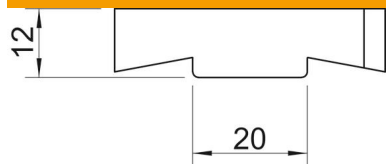

### Törzsadatok

|                          |                      |
|--------------------------|----------------------|
| Cikkszám                 | 1147160              |
| Típus                    | MS50SN M8 ZL         |
| 1. megnevezés            | csúszóanya           |
| 2. megnevezés            | MS5030 profilsínhez  |
| Gyártó                   | OBO                  |
| Méret                    | M8                   |
| Anyag                    | acél                 |
| Felület                  | cinklamellás bevonat |
| Felületi szabvány        |                      |
| Legkisebb eladási egység | 50                   |
| mennyiségegység          | Darab                |
| Súly                     | 6,55 kg              |
| súly-mértékegység        | kg/100 darab         |

### Méretetek

|           |       |
|-----------|-------|
| hossz     | 43 mm |
| szélesség | 21 mm |
| Magasság  | 12 mm |