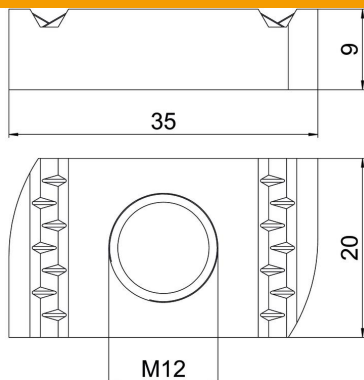

# Muszaki adatlap

Csúszóanya, A4

Cikkszám: 1147238

Csúszóanya MS4121 és MS4141 profilsínben történő használatra

**A4** rozsdamentes acél

**2B** felületkezelés nélkül, utókezelt

## Törzsadatok

Cikkszám	1147238
Típus	MS41SN M12 A4
1. megnevezés	csúszóanya
2. megnevezés	MS4121/4141 profilsínhez
Gyártó	OBO
Méret	M12
Anyag	rozsdamentes acél
Felület	felületkezelés nélkül, utókezelt
Felületi szabvány	
Legkisebb eladási egység	50
mennyiségegység	Darab
Súly	4,2 kg
súly-mértékegység	kg/100 darab

# Muszaki adatlap

Csúszóanya, A4

Cikkszám: 1147238

## Méretetek

hossz	35 mm
szélesség	20 mm
Magasság	9 mm
H méret	9 mm