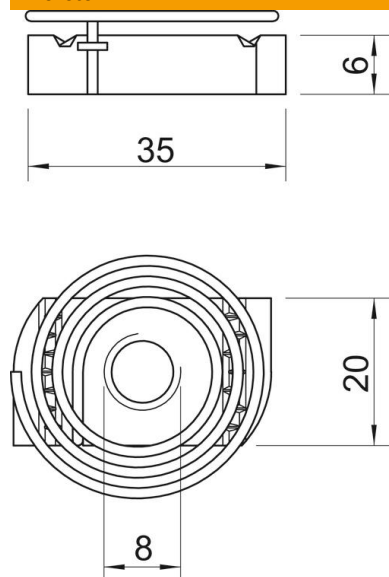

Muszaki adatlap

Csúszóanya rugóval, ZL

Cikkszám: 1147310

Csúszóanya MS4121 és MS4141 profilsínben történő használatra

St acél

F tűzhorganyzott

Törzsadatok

Cikkszám	1147310
Típus	MS41SNF M8 F
1. megnevezés	csúszóanya rugós
2. megnevezés	MS-4121/4141 profilsínhez
Gyártó	OBO
Méret	M8
Anyag	acél
Felület	tűzi horganyzott
Felületi szabvány	DIN 267, Teil 10
Legkisebb eladási egység	50
mennyiségegység	Darab
Súly	3,15 kg
súly-mértékegység	kg/100 darab

Műszaki adatlap

Csúszóanya rugóval, ZL

Cikkszám: 1147310

Méretetek

hossz	35 mm
szélesség	20 mm
Magasság	6 mm

Műszaki adatok

Menet	M8
Metrikus menet	8
Rugóval	igen