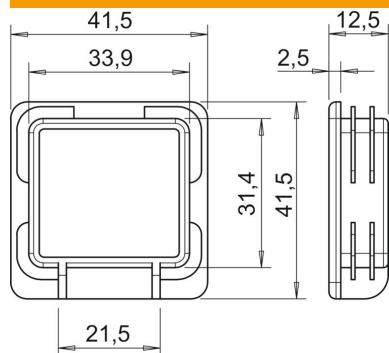

### Törzsadatok

Cikkszám	1122906
Típus	MS4141 EK
1. megnevezés	Véglezáró kupak
2. megnevezés	MS 41 profilsínhez
Gyártó	OBO
Méret	41x41mm
Szín	narancs; RAL 2003
Anyag	polietilén
Legkisebb eladási egység mennyiségegység	50 Darab
Súly	0,67 kg
súly-mértékegység	kg/100 darab

### Méretetek

hossz	12,5 mm
szélesség	41,5 mm
Magasság	41,5 mm