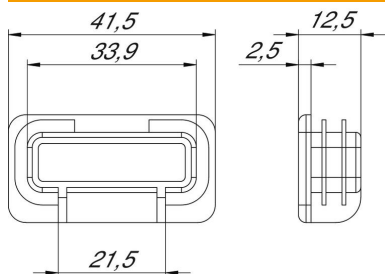

Muszaki adatlap

Véglezáró kupak MS4121-hez

Cikkszám: 1122904

Véglezáró kupak MS4121 típusú profilsínhez.

PE Polietilén

Törzsadatok

Cikkszám	1122904
Típus	MS4121 EK
1. megnevezés	Védősapka
2. megnevezés	MS 21 profilsínhez
Gyártó	OBO
Méret	41x21mm
Szín	narancs; RAL 2003
Anyag	polietilén
Legkisebb eladási egység	50
mennyiségegység	Darab
Súly	0,645 kg
súly-mértékegység	kg/100 darab

Műszaki adatlap

Véglezáró kupak MS4121-hez

Cikkszám: 1122904

Méreték

hossz	12,5 mm
szélesség	41,5 mm
Magasság	21,5 mm

Műszaki adatok

Kivitel	Véglezáró kupak
Profilformákhoz megfelelő	C-profil