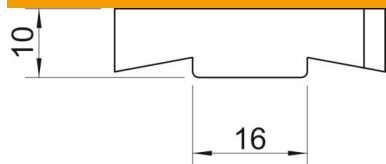

## Törzsadatok

Cikkszám	1147126
Típus	MS40SN M6 A4
1. megnevezés	csúszóanya
2. megnevezés	MS4022 profilsínhez
Gyártó	OBO
Méret	M6
Anyag	rozsdamentes acél
Felület	felületkezelés nélkül, utókezelt
Felületi szabvány	
Legkisebb eladási egység	50
menyiségegység	Darab
Súly	3,75 kg
súly-mértékegység	kg/100 darab

## Méretetek

hossz	35 mm
szélesség	17 mm
Magasság	10 mm
B méret	17 mm
H méret	10 mm
L méret	30 mm