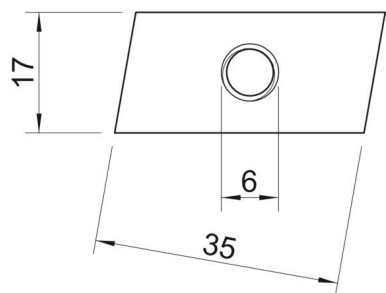

## Törzsadatok

Cikkszám	1147126
Típus	MS40SN M6 A4
1. megnevezés	csúszóanya
2. megnevezés	MS4022 profilsínhez
Gyártó	OBO
Méret	M6
Anyag	rozsdamentes acél
Felület	felületkezelés nélkül, utókezelt
Felületi szabvány	
Legkisebb eladási egység	50
menyiségegység	Darab
Súly	3,75 kg
súly-mértékegység	kg/100 darab

# Műszaki adatlap

Csúszóanya, A4

Cikkszám: 1147126

## Méretetek

hossz	35 mm
szélesség	17 mm
Magasság	10 mm
B méret	17 mm
H méret	10 mm
L méret	30 mm