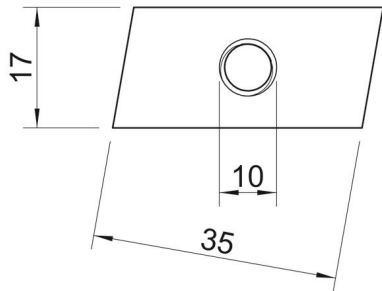

Muszaki adatlap

Csúszóanya, A4

Cikkszám: 1147134

Csúszóanya MS4022 profilsínben történő használatra

A4 rozsdamentes acél

2B felületkezelés nélkül, utókezelt

Törzsadatok

Cikkszám	1147134
Típus	MS40SN M10 A4
1. megnevezés	csúszóanya
2. megnevezés	MS4022 profilsínhez
Gyártó	OBO
Méret	M10
Anyag	rozsdamentes acél
Felület	felületkezelés nélkül, utókezelt
Felületi szabvány	
Legkisebb eladási egység	50
mennyiségegység	Darab
Súly	3,4 kg
súly-mértékegység	kg/100 darab

Műszaki adatlap

Csúszóanya, A4

Cikkszám: 1147134

Méretetek

hossz	35 mm
szélesség	17 mm
Magasság	10 mm
B méret	17 mm
H méret	10 mm
L méret	30 mm

Műszaki adatok

Menet	M10
Metrikus menet	10
Rugóval	nem