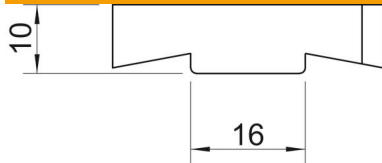

Muszaki adatlap

Csúszóanya, A4

Cikkszám: 1147134

Csúszóanya MS4022 profilsínben történő használatra

A4 rozsdamentes acél

2B felületkezelés nélkül, utókezelt

Törzsadatok

Cikkszám	1147134
Típus	MS40SN M10 A4
1. megnevezés	csúszóanya
2. megnevezés	MS4022 profilsínhez
Gyártó	OBO
Méret	M10
Anyag	rozsdamentes acél
Felület	felületkezelés nélkül, utókezelt
Felületi szabvány	
Legkisebb eladási egység	50
mennyiségegység	Darab
Súly	3,4 kg
súly-mértékegység	kg/100 darab

Műszaki adatlap

Csúszóanya, A4

Cikkszám: 1147134

Méretetek

hossz	35 mm
szélesség	17 mm
Magasság	10 mm
B méret	17 mm
H méret	10 mm
L méret	30 mm

Műszaki adatok

Menet	M10
Metrikus menet	10
Rugóval	nem