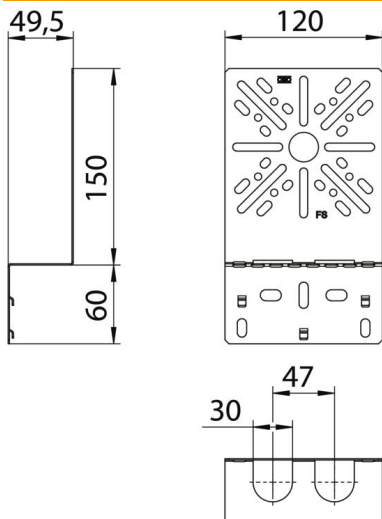

Muszaki adatlap

Szerelőlap, kétszer hajlított

Cikkszám: 7084765

Kétszer hajlított szerelőlap kábeltálcák / kábelletrák oldallemészére történő rögzítéshez.
Az FRS B 6x12 rögzítőcsavart külön kell megrendelni.

St acél

FS szalaghorganyzott

Törzsadatok

Cikkszám	7084765
Típus	MP WI KL. FS
1. megnevezés	szerelőlap
2. megnevezés	hajlított, kicsi
Gyártó	OBO
Méret	210x120
Anyag	acél
Felület	szalaghorganyzott
Felületi szabvány	DIN EN 10346
Legkisebb eladási egység	1
mennyiségegység	Darab
Súly	20,2 kg
súly-mértékegység	kg/100 darab

Muszaki adatlap

Szerelőlap, kétszer hajlított

Cikkszám: 7084765

Méretetek

szélesség	120 mm
szélesség	4,72 in
Magasság	210 mm
lemezvastagság	1 mm

Műszaki adatok

Kivitel	függőleges
Rögzítési mód	Csavaros rögzítés
Rozsdamentes acél, maratott	nem