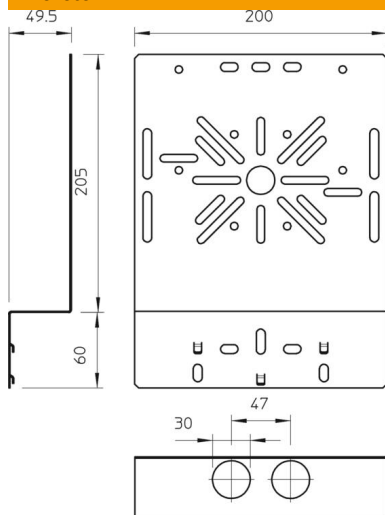

### Törzsadatok

Cikkszám	7084781
Típus	MP WI GR. FS
1. megnevezés	szerelőlap
2. megnevezés	hajlított, nagy
Gyártó	OBO
Méret	265x200
Anyag	acél
Felület	szalaghorganyzott
Felületi szabvány	DIN EN 10346
Legkisebb eladási egység	1
mennyiségegység	Darab
Súly	39,4 kg
súly-mértékegység	kg/100 darab

## Méretetek

szélesség	200 mm
szélesség	7,87 in
Magasság	240 mm
lemezvastagság	1 mm