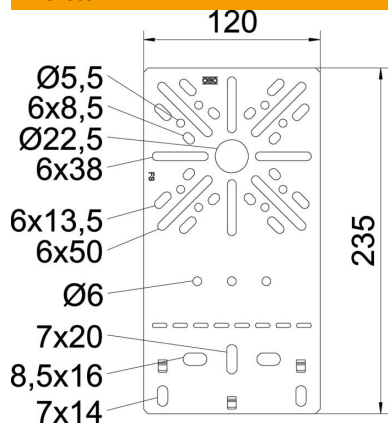

Muszaki adatlap

Szerelőlap, sík, FS

Cikkszám: 7084757

Lapos kivitelű szerelőlap a kábeltálcák oldallemezén történő rögzítésekhez.
Az FRS B 6x12 rögzítőcsavart külön kell megrendelni.

St acél

FS szalaghorganyzott

Törzsadatok

Cikkszám	7084757
Típus	MP FL FS
1. megnevezés	szerelőlap
2. megnevezés	lapos kivitel
Gyártó	OBO
Méret	235x120
Anyag	acél
Felület	szalaghorganyzott
Felületi szabvány	DIN EN 10346
Legkisebb eladási egység	1
mennyiségegység	Darab
Súly	19,2 kg
súly-mértékegység	kg/100 darab

Muszaki adatlap

Szerelőlap, sík, FS

Cikkszám: 7084757

Méreték

szélesség	120 mm
szélesség	4,72 in
Magasság	235 mm
lemezvastagság	1 mm

Műszaki adatok

Kivitel	függőleges
Rögzítési mód	Csavaros rögzítés
Rozsdamentes acél, maratott	nem