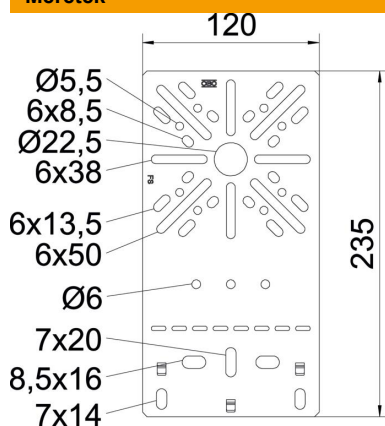

Muszaki adatlap

Szerelőlap, sima DD

Cikkszám: 7085108

Lapos kivitelű szerelőlap a kábeltálcák oldallemezén történő rögzítésekhez. A B9/T típusú leágazódoboz, -a mellékelt záródugó segítségével- egyszerűen rögzíthető a szerelőlap középfuratán keresztül. A rögzítő fűlek a gyors, csavarok nélküli rögzítés lehetőségét is kínálják. A szereléshez szükséges FRS B 6x12 laposfejű csavarokat külön kell megrendelni.

St acél

DD szalaghorganyzott Zink/Alumínium, Double Dip

Törzsadatok

Cikkszám	7085108
Típus	MP FL DD
1. megnevezés	szerelőlap
2. megnevezés	lapos kivitel
Gyártó	OBO
Méret	235x120
Anyag	acél
Felület	szalaghorganyzott Zink/Alumínium, Double Dip
Felületi szabvány	DIN EN 10346
Legkisebb eladási egység	1
mennyiségegység	Darab
Súly	19,2 kg
súly-mértékegység	kg/100 darab

Muszaki adatlap

Szerelőlap, sima DD

Cikkszám: 7085108

Méreték

szélesség	120 mm
szélesség	4,72 in
Magasság	235 mm
lemezvastagság	1 mm

Műszaki adatok

Kivitel	függőleges
Rögzítési mód	Csavaros rögzítés
Rozsdamentes acél, maratott	nem