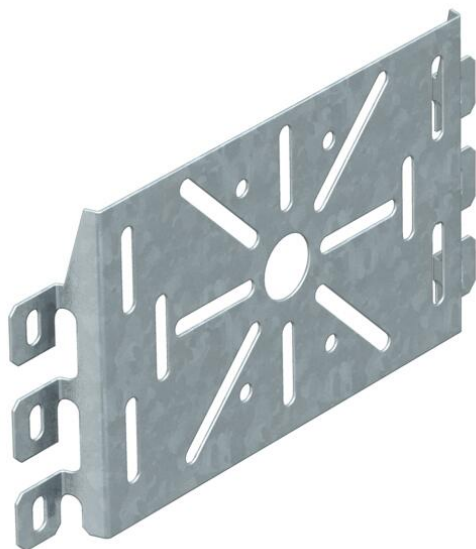

## Szerelőlap

Cikkszám: 7084870

Szerelőlap a rácsos kábeltálcák / kábeltrák oldallemézén történő rögzítésekhez.  
Az FRSB 6x12 rögzítőcsavrt külön kell megrendelni.

**St** acél

**FS** szalaghorganyzott

### Törzsdatok

Cikkszám	7084870
Típus	MP 225 UNI FS
1. megnevezés	szerelőlap
2. megnevezés	univerzális, nagy
Gyártó	OBO
Méret	225x115
Anyag	acél
Felület	szalaghorganyzott
Felületi szabvány	DIN EN 10346
Legkisebb eladási egység	1
mennyiségegység	Darab
Súly	20 kg
súly-mértékegység	kg/100 darab

### Méretek

szélesség	225 mm
szélesség	8,86 in
Magasság	115 mm
lemezvastagság	1 mm

## Műszaki adatok

Kivétel	vízszintes
Rögzítési mód	Csavaros rögzítés
Rozsdamentes acél, maratott	nem