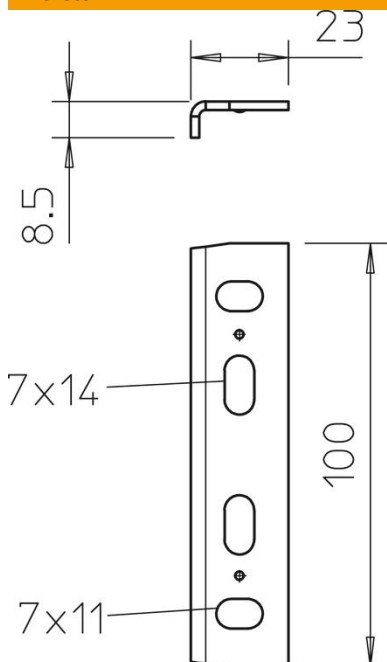

Muszaki adatlap

Csavaros összekötő, FS

Cikkszám: 6066242

Hosszanti összekötő 15 mm oldalmagasságú, tengerészeti szabvány szerinti kábeltálcák egyenes összekötéséhez.

CE

St acél

FS szalaghorganyzott

Törzsadatok

Cikkszám	6066242
Típus	MKR SV FS
1. megnevezés	csavaros összekötő
2. megnevezés	tengerész. szabv. sz. tálcához
Gyártó	OBO
Méret	16x29x60
Anyag	acél
Felület	szalaghorganyzott
Felületi szabvány	DIN EN 10346
Legkisebb eladási egység	25
mennyiségegység	Darab
Súly	5,713 kg
súly-mértékegység	kg/100 darab

Muszaki adatlap

Csavaros összekötő, FS

Cikkszám: 6066242

Méretetek

hossz	100 mm
szélesség	23 mm
Magasság	8,5 mm

Műszaki adatok

Kivétel	Hosszanti összekötő
Tűzálló kábelrendszerek –	nem
Alkalmazható rácsos kábelátlácahoz	nem
Alkalmazható kábeltrárhoz	nem
Alkalmazható kábelátlácahoz	igen
Alkalmazható magas kábeltartó-rendszerhez	15 mm
Csuklós összekötő, vízszintes	nem
Csuklós összekötő, függőleges	nem
Rozsdamentes acél, maratott	nem
Összekötési mód	Csavaros összekötő