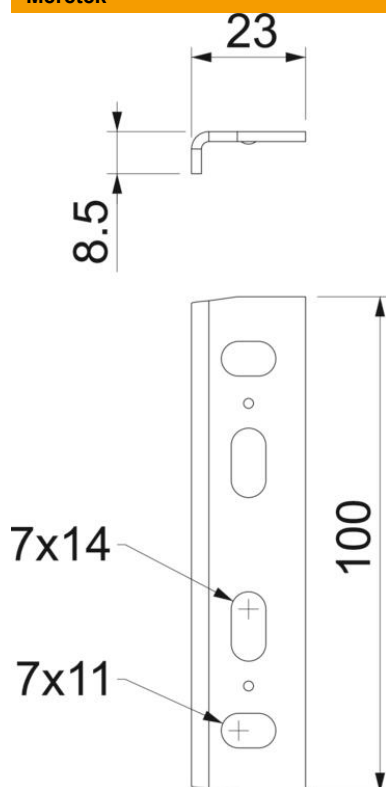

Muszaki adatlap

Csavaros összekötő, ALU

Cikkszám: 6066248

Hosszanti összekötő 15 mm oldalmagasságú, tengerészeti szabvány szerinti kábel tálcák és idomdarabok egyenes összekötéséhez.

CE

Alu alumínium

Törzsadatok

Cikkszám	6066248
Típus	MKR SV ALU
1. megnevezés	csavaros összekötő
2. megnevezés	tengerész. szabv. sz. tálcához
Gyártó	OBO
Méret	16x29x60
Anyag	Alumínium
Legkisebb eladási egység mennyiségegység	25 Darab
Súly	2,91 kg
súly-mértékegység	kg/100 darab

Muszaki adatlap

Csavaros összekötő, ALU

Cikkszám: 6066248

Méretetek

hossz	100 mm
szélesség	23 mm
Magasság	8,5 mm

Műszaki adatok

Kivétel	Hosszanti összekötő
Tűzálló kábelrendszerek –	nem
Alkalmazható rácsos kábeltálcához	nem
Alkalmazható kábelletrához	nem
Alkalmazható kábeltálcához	igen
Alkalmazható magas kábeltartó-rendszerhez	15 mm
Csuklós összekötő, vízszintes	nem
Csuklós összekötő, függőleges	nem
Rozsdamentes acél, maratott	nem
Összekötési mód	Csavaros összekötő