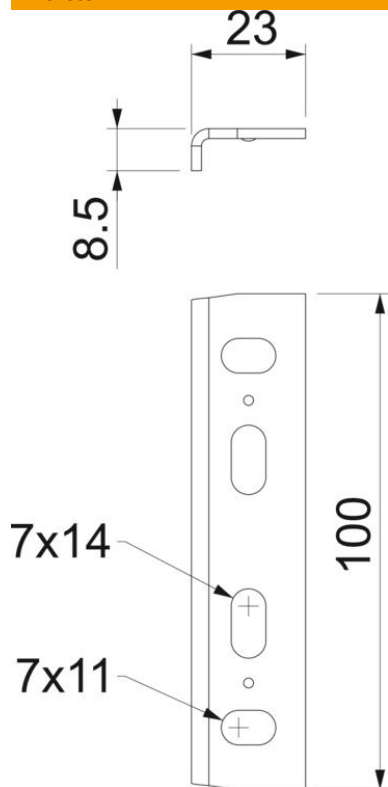

Muszaki adatlap

Csavaros összekötő, A2

Cikkszám: 6066244

Hosszanti összekötő 15 mm oldalmagasságú, tengerészeti szabvány szerinti kábeltálcák és idomdarabok egyenes összekötéséhez.

CE

A2 rozsdamentes acél, (W. Nr. 1.4301)

2B felületkezelés nélkül, utókezelt

Törzsadatok

Cikkszám	6066244
Típus	MKR SV A2
1. megnevezés	csavaros összekötő
2. megnevezés	tengerész. szabv. sz. tálcához
Gyártó	OBO
Méret	16x29x60
Anyag	rozsdamentes acél, 1.4301
Felület	felületkezelés nélkül, utókezelt
Felületi szabvány	
Legkisebb eladási egység mennyiségegység	25 Darab
Súly	5,485 kg
súly-mértékegység	kg/100 darab

Muszaki adatlap

Csavaros összekötő, A2

Cikkszám: 6066244

Méretetek

hossz	100 mm
szélesség	23 mm
Magasság	8,5 mm

Műszaki adatok

Kivitel	Hosszanti összekötő
Tűzálló kábelrendszerek –	nem
Alkalmazható rácsos kábelalécához	nem
Alkalmazható kábeltrához	nem
Alkalmazható kábelalécához	igen
Alkalmazható magas kábeltartó-rendszerhez	15 mm
Csuklós összekötő, vízszintes	nem
Csuklós összekötő, függőleges	nem
Rozsdamentes acél, maratott	nem
Összekötési mód	Csavaros összekötő