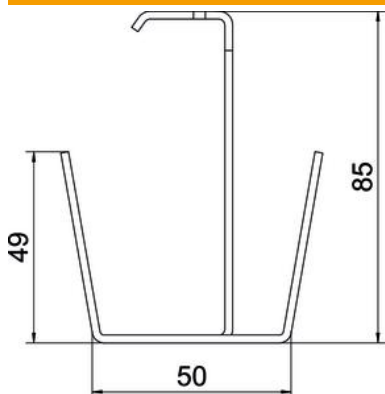

Muszaki adatlap

Középpontosan függesztett tartó, FS

Cikkszám: 6358810

Központos függesztett tartó LTR típusú fénycsőtartó-tálcához, menetes rudas vagy láncos függesztéshez.
A központos függesztett tartó minden 75 mm széles és 60 mm oldalmagasságú kábeltálcánál használható.

CE

St acél

FS szalaghorganyzott

Törzsadatok

Cikkszám	6358810
Típus	MAH LTR FS
1. megnevezés	függesztett tartó
2. megnevezés	fénycsőtartó-tálcához
Gyártó	OBO
Méret	50x70x85
Anyag	acél
Felület	szalaghorganyzott
Felületi szabvány	DIN EN 10346
Legkisebb eladási egység	25
mennyiségegység	Darab
Súly	12 kg
súly-mértékegység	kg/100 darab

Muszaki adatlap

Középpontosan függesztett tartó, FS

Cikkszám: 6358810

Méretetek

hossz	50 mm
szélesség	70 mm
Magasság	85 mm
b méret	70 mm

Műszaki adatok

Kivitel	beakasztott
F kN-ban	0,8 kN
Tűzálló kábelrendszerek –	nem
...max. szélességhez	75 mm
...min. szélességhez	75
Metrikus menetes szárhoz meg- felelő	10
Alkalmazható tálca-/ létraszélességhez	75 mm
lyukátmérő	10,5 mm
Anyagvastagság	2 mm