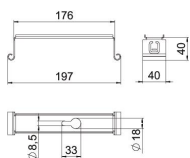

## Törzsadatok

Cikkszám	6358543
Típus	MAH 200 FS
1. megnevezés	függesztett tartó
2. megnevezés	kábeltálcához
Gyártó	OBO
Méret	B200mm
Anyag	acél
Felület	szalaghorganyzott
Felületi szabvány	DIN EN 10346
Legkisebb eladási egység	1
mennyiségegység	Darab
Súly	12,5 kg
súly-mértékegység	kg/100 darab

# Muszaki adatlap

Középpontosan függesztett tartó kábeltálcákhoz  
visszahajlított oldalpofával, FS

Cikkszám: 6358543

## Méretetek

hossz	40 mm
szélesség	200 mm
szélesség	8 in
Magasság	39,5 mm
B méret	197 mm
B1 méret	176 mm

## Műszaki adatok

Kivitel	beakasztott
Tűzálló kábelrendszerek –	nem
...max. szélességhez	200 mm
...min. szélességhez	200
Metrikus menetes szárhoz meg- felelő	8
Alkalmazható tálca-/ létraszélességhez	200 mm
lyukátmérő	8,5 mm
Állítható	nem