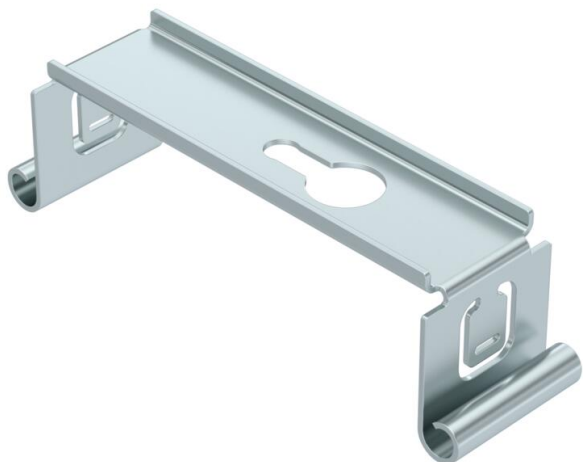

Muszaki adatlap

Középpontosan függesztett tartó kábeltálcákhoz
visszahajlított oldalpofával, FS
Cikkszám: 6358535

Központos függesztett tartó kábeltálcákhoz a kábeltálca oldalpofájába történő beakasztáshoz.

St	acél
FS	szalaghorganyzott

Törzsadatok

Cikkszám	6358535
Típus	MAH 150 FS
1. megnevezés	függesztett tartó
2. megnevezés	kábeltálcához
Gyártó	OBO
Méret	B150mm
Anyag	acél
Felület	szalaghorganyzott
Felületi szabvány	DIN EN 10346
Legkisebb eladási egység mennyiségegység	1 Darab
Súly	8 kg
súly-mértékegység	kg/100 darab

Muszaki adatlap

Középpontosan függesztett tartó kábeltálcákhoz
visszahajlított oldalpofával, FS

Cikkszám: 6358535

Méretek

hossz	40 mm
szélesség	150 mm
szélesség	6 in
Magasság	39,5 mm
B méret	147 mm
B1 méret	126 mm

Műszaki adatok

Kivitel	beakasztott
Tűzálló kábelrendszerek –	nem
...max. szélességhez	150 mm
...min. szélességhez	150
Metrikus menetes szárhoz meg- felelő	8
Alkalmazható tálca-/ létraszélességhez	150 mm
lyukátmérő	8,5 mm
Állítható	nem