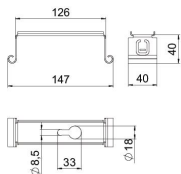

Muszaki adatlap

Középpontosan függesztett tartó kábeltálcákhoz
visszahajlított oldalpofával, FS
Cikkszám: 6358535

Központos függesztett tartó kábeltálcákhoz a kábeltálca oldalpofájába történő beakasztáshoz.

St	acél
FS	szalaghorganyzott

Törzsadatok

Cikkszám	6358535
Típus	MAH 150 FS
1. megnevezés	függesztett tartó
2. megnevezés	kábeltálcához
Gyártó	OBO
Méret	B150mm
Anyag	acél
Felület	szalaghorganyzott
Felületi szabvány	DIN EN 10346
Legkisebb eladási egység mennyiségegység	1 Darab
Súly	8 kg
súly-mértékegység	kg/100 darab

Muszaki adatlap

Középpontosan függesztett tartó kábeltálcákhoz
visszahajlított oldalpofával, FS

Cikkszám: 6358535

Méretek

hossz	40 mm
szélesség	150 mm
szélesség	6 in
Magasság	39,5 mm
B méret	147 mm
B1 méret	126 mm

Műszaki adatok

Kivitel	beakasztott
Tűzálló kábelrendszerek –	nem
...max. szélességhez	150 mm
...min. szélességhez	150
Metrikus menetes szárhoz meg- felelő	8
Alkalmazható tálca-/ létraszélességhez	150 mm
lyukátmérő	8,5 mm
Állítható	nem