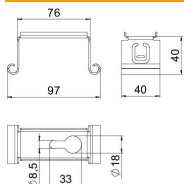

## Törzsadatok

Cikkszám	6358527
Típus	MAH 100 FS
1. megnevezés	függesztett tartó
2. megnevezés	kábeltálcához
Gyártó	OBO
Méret	B100mm
Anyag	acél
Felület	szalaghorganyzott
Felületi szabvány	DIN EN 10346
Legkisebb eladási egység mennyiségegység	1 Darab
Súly	7,5 kg
súly-mértékegység	kg/100 darab

# Műszaki adatlap

Középpontosan függesztett tartó kábeltálcákhoz  
visszahajlított oldalpofával, FS

Cikkszám: 6358527

## Méretetek

hossz	40 mm
szélesség	100 mm
szélesség	4 in
Magasság	39,5 mm
B méret	97 mm
B1 méret	76 mm

## Műszaki adatok

Kivitel	beakasztott
Tűzálló kábelrendszerek –	nem
...max. szélességhez	100 mm
...min. szélességhez	100
Metrikus menetes szárhoz meg- felelő	8
Alkalmazható tálca-/ létraszélességhez	100 mm
lyukátmérő	8,5 mm
Állítható	nem