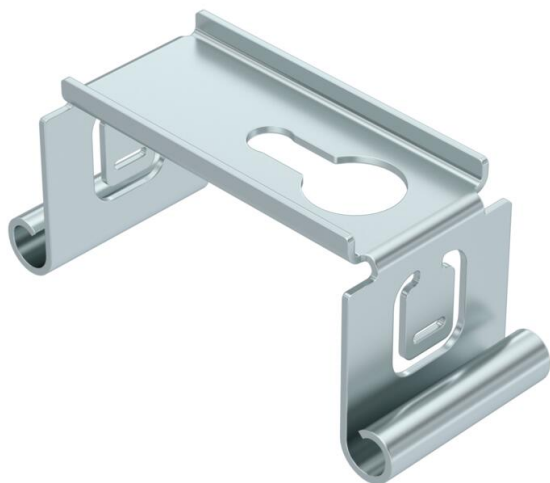

# Muszaki adatlap

Középpontosan függesztett tartó kábeltálcákhoz  
visszahajlított oldalpofával, FS  
Cikkszám: 6358527

Központos függesztett tartó kábeltálcákhoz a kábeltálca oldalpofájába történő beakasztáshoz.

## Törzsadatok

Cikkszám	6358527
Típus	MAH 100 FS
1. megnevezés	függesztett tartó
2. megnevezés	kábeltálcához
Gyártó	OBO
Méret	B100mm
Anyag	acél
Felület	szalaghorganyzott
Felületi szabvány	DIN EN 10346
Legkisebb eladási egység mennyiségegység	1 Darab
Súly	7,5 kg
súly-mértékegység	kg/100 darab

# Műszaki adatlap

Középpontosan függesztett tartó kábeltálcákhoz  
visszahajlított oldalpofával, FS

Cikkszám: 6358527

## Méretetek

hossz	40 mm
szélesség	100 mm
szélesség	4 in
Magasság	39,5 mm
B méret	97 mm
B1 méret	76 mm