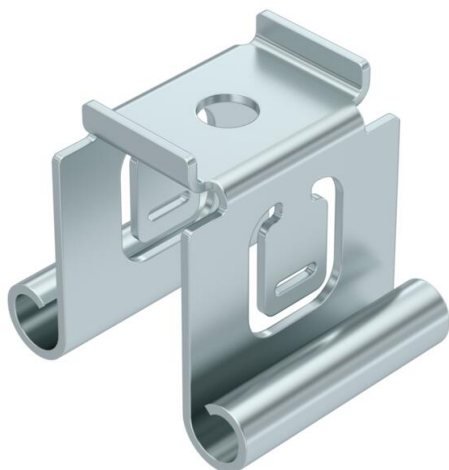

Muszaki adatlap

Középpontosan függesztett tartó kábeltálcákhoz
visszahajlított oldalpofával, FS
Cikkszám: 6358500

Központos függesztett tartó kábeltálcákhoz.
A kábeltálca maximális oldalmagassága 60 mm. A kábeltálcák terhelésénél folyamatosan ügyelni kell a terhelés egyenletes elosztására.

- St** acél
- FS** szalaghorganyzott

Törzsadatok

Cikkszám	6358500
Típus	MAH 050 FS
1. megnevezés	függesztett tartó
2. megnevezés	kábeltálcához
Gyártó	OBO
Méret	B50mm
Anyag	acél
Felület	szalaghorganyzott
Felületi szabvány	DIN EN 10346
Legkisebb eladási egység	1
mennyiségegység	Darab
Súly	5 kg
súly-mértékegység	kg/100 darab

Muszaki adatlap

Középpontosan függesztett tartó kábeltálcákhoz
visszahajlított oldalpofával, FS

Cikkszám: 6358500

Méretetek

hossz	40 mm
szélesség	50 mm
Magasság	39,5 mm
B méret	47 mm
B1 méret	26 mm

Műszaki adatok