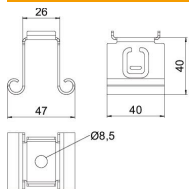

Muszaki adatlap

Középpontosan függesztett tartó kábeltálcákhoz
visszahajlított oldalpofával, FS
Cikkszám: 6358500

Központos függesztett tartó kábeltálcákhoz.
A kábeltálca maximális oldalmagassága 60 mm. A kábeltálcák terhelésénél folyamatosan ügyelni kell a terhelés egyenletes elosztására.

- St** acél
- FS** szalaghorganyzott

Törzsadatok

Cikkszám	6358500
Típus	MAH 050 FS
1. megnevezés	függesztett tartó
2. megnevezés	kábeltálcához
Gyártó	OBO
Méret	B50mm
Anyag	acél
Felület	szalaghorganyzott
Felületi szabvány	DIN EN 10346
Legkisebb eladási egység	1
mennyiségegység	Darab
Súly	5 kg
súly-mértékegység	kg/100 darab

Muszaki adatlap

Középpontosan függesztett tartó kábeltálcákhoz
visszahajlított oldalpofával, FS

Cikkszám: 6358500

Méretetek

hossz	40 mm
szélesség	50 mm
Magasság	39,5 mm
B méret	47 mm
B1 méret	26 mm

Műszaki adatok

Kivitel	beakasztott
Tűzálló kábelrendszerek –	nem
...max. szélességhez	50 mm
...min. szélességhez	50
Metrikus menetes szárhoz meg- felelő	8
Alkalmazható tálca-/ létraszélességhez	50 mm
lyukátmérő	8,5 mm
Állítható	nem