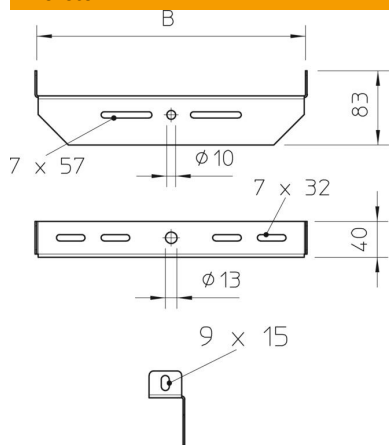

### Törzsadatok

Cikkszám	6358900
Típus	MAHU 600 FT
1. megnevezés	Középpontosan függesztett tartó
2. megnevezés	univerzális
Gyártó	OBO
Méret	B600mm
Anyag	acél
Felület	merítetten tűzihorganyzott
Felületi szabvány	DIN EN ISO 1461
Legkisebb eladási egység mennyisége	1
Súly	Darab
súly-mértékegység	107 kg
	kg/100 darab

## Méretetek

szélesség	600 mm
-----------	--------