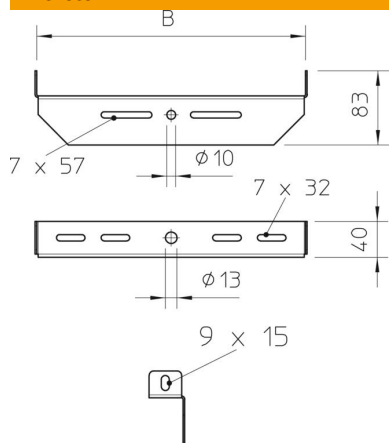

### Törzsadatok

Cikkszám	6358868
1. megnevezés	Középpontosan függesztett tartó
2. megnevezés	univerzális
Gyártó	OBO
Méret	B600mm
Anyag	acél
Felület	szalaghorganyzott
Felületi szabvány	DIN EN 10346
Legkisebb eladási egység mennyiségegység	1
Súly	103,3 kg
súly-mértékegység	kg/100 darab

## Méretetek

szélesség	600 mm
B méret	600 mm