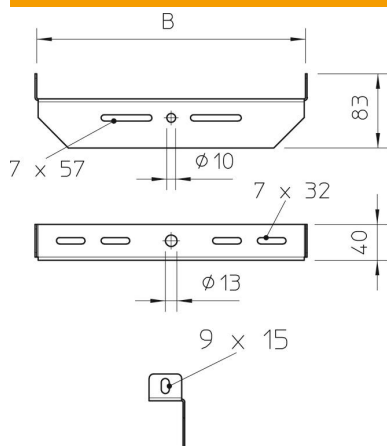

### Törzsadatok

Cikkszám	6358892
Típus	MAHU 400 FT
1. megnevezés	Középpontosan függesztett tartó
2. megnevezés	univerzális
Gyártó	OBO
Méret	B400mm
Anyag	acél
Felület	merítetten tűzihorganyzott
Felületi szabvány	DIN EN ISO 1461
Legkisebb eladási egység mennyiségegység	1
Súly	71,3 kg
súly-mértékegység	kg/100 darab

## Méretetek

szélesség | 400 mm