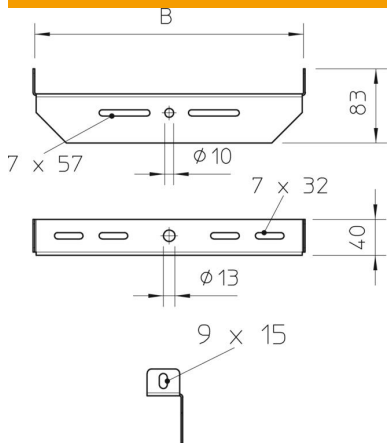

### Törzsadatok

Cikkszám	6358860
1. megnevezés	Középpontosan függesztett tartó
2. megnevezés	univerzális
Gyártó	OBO
Méret	B400mm
Anyag	acél
Felület	szalaghorganyzott
Felületi szabvány	DIN EN 10346
Legkisebb eladási egység mennyiségegység	1
Súly	68,8 kg
súly-mértékegység	kg/100 darab

## Méretetek

szélesség	400 mm
B méret	400 mm