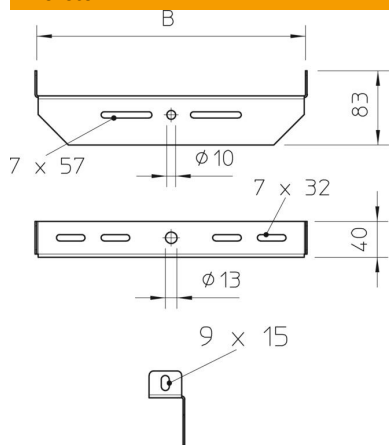

Muszaki adatlap

Központosan függesztett tartó, univerzális, FS

Cikkszám: 6358856

A központosan függesztett tartó, univerzális, menetes rudakra és függesztett oszlopokra történő rögzítéshez. Ezt a központosan függesztett tartót leginkább kábellétra és rácsos kábeltálcák szerelésekor használják.

St acél

FS szalaghorganyzott

Törzsadatok

Cikkszám	6358856
1. megnevezés	Középpontosan függesztett tartó
2. megnevezés	univerzális
Gyártó	OBO
Méret	B300mm
Anyag	acél
Felület	szalaghorganyzott
Felületi szabvány	DIN EN 10346
Legkisebb eladási egység mennyiségegység	1
Súly	39,3 kg
súly-mértékegység	kg/100 darab

Muszaki adatlap

Központosan függesztett tartó, univerzális, FS

Cikkszám: 6358856

Méretetek

szélesség	300 mm
B méret	300 mm

Műszaki adatok

Kivétel	egyebek
Tűzálló kábelrendszerek –	nem
Metrikus menetes szárhoz megfelelő	12
Alkalmazható rácsos kábeltálcához	igen
Alkalmazható kábelletrához	igen
Alkalmazható kábeltálcához	igen
Alkalmazható tálca-/létraszélességhez	300 mm
Tálcarögzítés	csavarozható
Állítható	nem