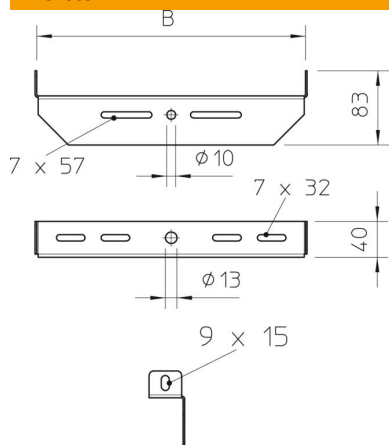

Muszaki adatlap

Központosan függesztett tartó, univerzális, FS

Cikkszám: 6358853

A központosan függesztett tartó, univerzális, menetes rudakra és függesztett oszlopokra történő rögzítéshez. Ezt a központosan függesztett tartót leginkább kábellétra és rácsos kábelátal szerelésekhez használják.

St acél

FS szalaghorganyzott

Törzsadatok

Cikkszám	6358853
1. megnevezés	Középpontosan függesztett tartó
2. megnevezés	univerzális
Gyártó	OBO
Méret	B200mm
Anyag	acél
Felület	szalaghorganyzott
Felületi szabvány	DIN EN 10346
Legkisebb eladási egység	1
mennyiségegység	Darab
Súly	27,5 kg
súly-mértékegység	kg/100 darab

Muszaki adatlap

Központosan függesztett tartó, univerzális, FS

Cikkszám: 6358853

Méretetek

szélesség	200 mm
B méret	200 mm

Műszaki adatok

Kivétel	egyebek
Tűzálló kábelrendszerek –	nem
Metrikus menetes szárhoz megfelelő	12
Alkalmazható rácsos kábeltálcához	igen
Alkalmazható kábelletrához	igen
Alkalmazható kábeltálcához	igen
Alkalmazható tálca-/létraszélességhez	200 mm
Tálcarögzítés	csavarozható
Állítható	nem