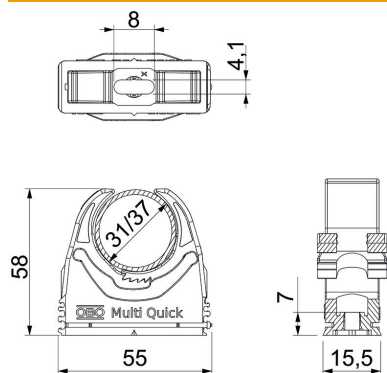

Muszaki adatlap

Multi-Quick bilincs

Cikkszám: 2153157

Falra szerelhető bilincs, metrikus és PG csövek valamint Quick-Pipe elektromos védőcsövek befogására is alkalmas. Rugalmas, több mm-es befogási tartomány. Univerzális rögzítési lehetőség oldalfalra, mennyezetre és profilra beltéren, illetve védett kültéren. Szerszám nélküli csörögztetés. OBO Quick vagy starQuick bilincsekkel is sorolható.

PA poliamid

Törzsadatok

Cikkszám	2153157
Típus	M-Quick 31-37LGR
1. megnevezés	Multi-Quick bilincs
Gyártó	OBO
Méret	31-37mm
Szín	világosszürke; RAL 7035
Anyag	Poliamid
Legkisebb eladási egység mennyiségegység	25 Darab
Súly	1,78 kg
súly-mértékegység	kg/100 darab

Muszaki adatlap

Multi-Quick bilincs

Cikkszám: 2153157

Méretetek

A méret	55 mm
B méret	15,5 mm
e méret	8 mm
F méret	4,1 mm
h méret	7 mm
H méret	58 mm

Műszaki adatok

Sorolható	igen
A kábelek/csövek száma	1
Kihúzási értékek	65 N
Rögzítési mód	Menetes furat
lángálló	VDE 0471/DIN 695 2-1, vizsgálati hőmérséklet: 650 °C
Lezárt	nem
Halogénmentes	igen
Mit Einlage	nem
Bepattintható egységek	igen
Szerelés bilinccsel	Durchgangsloch,_auf_M6_Gewinde_aufschraubbar
D befogási tartomány max.	37 mm
D befogási tartomány min.	31 mm
UV-álló	nem