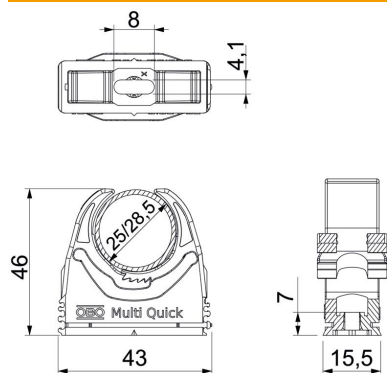

### Törzsadatok

Cikkszám	2153130
Típus	M-Quick 25-28LGR
1. megnevezés	Multi-Quick bilincs
Gyártó	OBO
Méret	25-28,5mm
Szín	világosszürke; RAL 7035
Anyag	Poliamid
Legkisebb eladási egység mennyiségegység	50 Darab
Súly	1,17 kg
súly-mértékegység	kg/100 darab

### Méretetek

A méret	43 mm
B méret	15,5 mm
e méret	8 mm
F méret	4,1 mm
h méret	7 mm
H méret	46 mm