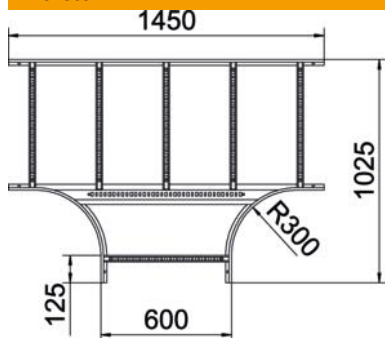

## Törzsadatok

Cikkszám	6225238
1. megnevezés	T-leágazás
2. megnevezés	kábellétrához
Gyártó	OBO
Méret	60x600
Anyag	acél
Felület	merítetten tűzihorganyzott
Felületi szabvány	DIN EN ISO 1461
Legkisebb eladási egység mennyiségegység	1 Darab
Súly	797,1 kg
súly-mértékegység	kg/100 darab

## Méretetek

szélesség	600 mm
Magasság	60 mm
B méret	600 mm
R méret	300 mm