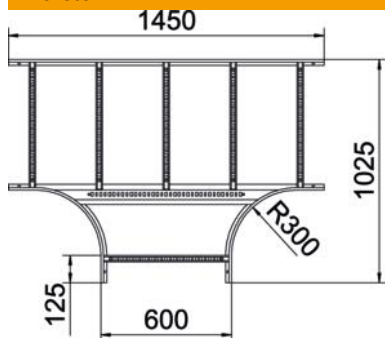

Muszaki adatlap

T-idom, 60 FS

Cikkszám: 6225218

T-idom, vízszintes, hegesztett létrafokkal minden 60 mm oldalmagasságú kábellétrához.
A szükséges mennyiségű összekötőt külön meg kell rendelni.

St acél

FS szalaghorganyzott

Törzsadatok

Cikkszám	6225218
1. megnevezés	T-leágazás
2. megnevezés	kábellétrához
Gyártó	OBO
Méret	60x600
Anyag	acél
Felület	szalaghorganyzott
Felületi szabvány	DIN EN 10346
Legkisebb eladási egység mennyiségegység	1 Darab
Súly	757,4 kg
súly-mértékegység	kg/100 darab

Műszaki adatlap

T-idom, 60 FS

Cikkszám: 6225218

Méretetek

szélesség	600 mm
Magasság	60 mm
B méret	600 mm
R méret	300 mm

Műszaki adatok

A létrafokok kivitele	Profil perforálás nélküli
Az oldalprofil kivitele	lapos profil
Összekötők kivitele	összekötő nélkül
Építési forma	Szimmetrikus leágazás
Tűzálló kábelrendszerek –	nem
Rozsdamentes acél, maratott	nem
Nagyfeszítávú kivitel	nem
Pofa-lemezvastagság	1,5 mm