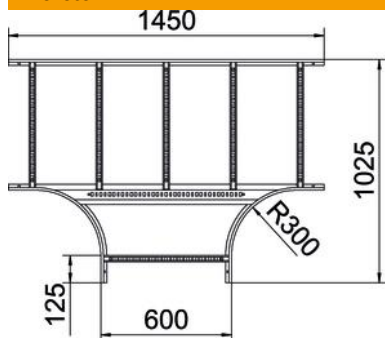

Muszaki adatlap

T-idom, 60 A4

Cikkszám: 6225278

T-idom, vízszintes, hegesztett létrafokkal minden 60 mm oldalmagasságú kábellétrához.
A szükséges mennyiségű összekötőt külön meg kell rendelni.

A4 rozsdamentes acél, 1.4571

2B felületkezelés nélkül, utókezelt

Törzsadatok

Cikkszám	6225278
1. megnevezés	T-leágazás
2. megnevezés	kábellétrához
Gyártó	OBO
Méret	60x600
Anyag	rozsdamentes acél, 1.4571
Felület	felületkezelés nélkül, utókezelt
Felületi szabvány	
Legkisebb eladási egység mennyiségegység	1 Darab
Súly	776,9 kg
súly-mértékegység	kg/100 darab

Muszaki adatlap

T-idom, 60 A4

Cikkszám: 6225278

Méretetek

szélesség	600 mm
Magasság	60 mm
B méret	600 mm
R méret	300 mm

Műszaki adatok

A létrafokok kivitele	Profil perforálás nélküli
Az oldalprofil kivitele	lapos profil
Összekötők kivitele	összekötő nélkül
Építési forma	Szimmetrikus leágazás
Tűzálló kábelrendszerek –	nem
Rozsdamentes acél, maratott	nem
Nagyfeszítávú kivitel	nem
Pofa-lemezvastagság	1,5 mm