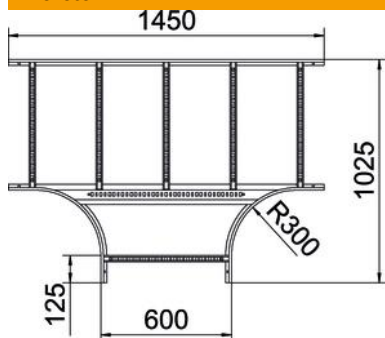

Muszaki adatlap

T-idom, 60 A2

Cikkszám: 6225258

T-idom, vízszintes, hegesztett létrafokkal minden 60 mm oldalmagasságú kábellétrához.
A szükséges mennyiségű összekötőt külön meg kell rendelni.

A2 rozsdamentes acél, (W. Nr. 1.4301)

2B felületkezelés nélkül, utókezelt

Törzsadatok

Cikkszám	6225258
1. megnevezés	T-leágazás
2. megnevezés	kábellétrához
Gyártó	OBO
Méret	60x600
Anyag	rozsdamentes acél, 1.4301
Felület	felületkezelés nélkül, utókezelt
Felületi szabvány	
Legkisebb eladási egység mennyiségegység	1 Darab
Súly	767,2 kg
súly-mértékegység	kg/100 darab

Muszaki adatlap

T-idom, 60 A2

Cikkszám: 6225258

Méretetek

szélesség	600 mm
Magasság	60 mm
B méret	600 mm
R méret	300 mm

Műszaki adatok

A létrafokok kivitele	Profil perforálás nélküli
Az oldalprofil kivitele	lapos profil
Összekötők kivitele	összekötő nélkül
Építési forma	Szimmetrikus leágazás
Tűzálló kábelrendszerek –	nem
Rozsdamentes acél, maratott	nem
Nagyfeszítávú kivitel	nem
Pofa-lemezvastagság	1,5 mm