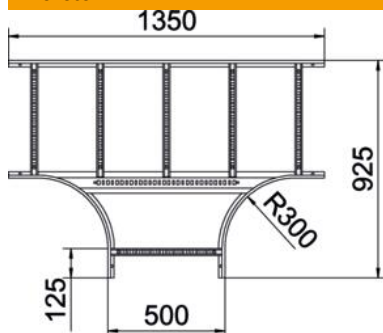

Muszaki adatlap

T-idom, 60 FT

Cikkszám: 6225236

T-idom, vízszintes, hegesztett létrafokkal minden 60 mm oldalmagasságú kábellétrához.
A szükséges mennyiségű összekötőt külön meg kell rendelni.

St acél

FT merítetten tűzihorganyzott

Törzsadatok

Cikkszám	6225236
1. megnevezés	T-leágazás
2. megnevezés	kábellétrához
Gyártó	OBO
Méret	60x500
Anyag	acél
Felület	merítetten tűzihorganyzott
Felületi szabvány	DIN EN ISO 1461
Legkisebb eladási egység mennyiségegység	1 Darab
Súly	729,5 kg
súly-mértékegység	kg/100 darab

Muszaki adatlap

T-idom, 60 FT

Cikkszám: 6225236

Méreték

szélesség	500 mm
Magasság	60 mm
B méret	500 mm
R méret	300 mm

Műszaki adatok

A létrafokok kivitele	Profil perforálás nélküli
Az oldalprofil kivitele	lapos profil
Összekötők kivitele	összekötő nélkül
Építési forma	Szimmetrikus leágazás
Tűzálló kábelrendszerek –	nem
Rozsdamentes acél, maratott	nem
Nagyfeszítvű kivitel	nem
Pofa-lemezvastagság	1,5 mm