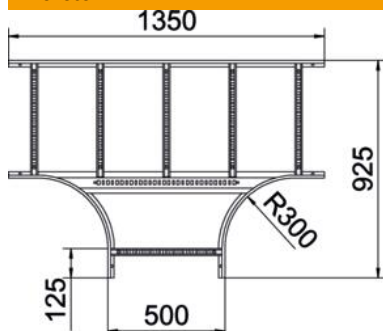

Muszaki adatlap

T-idom, 60 FS

Cikkszám: 6225216

T-idom, vízszintes, hegesztett létrafokkal minden 60 mm oldalmagasságú kábellétrához.
A szükséges mennyiségű összekötőt külön meg kell rendelni.

St acél

FS szalaghorganyzott

Törzsadatok

Cikkszám	6225216
1. megnevezés	T-leágazás
2. megnevezés	kábellétrához
Gyártó	OBO
Méret	60x500
Anyag	acél
Felület	szalaghorganyzott
Felületi szabvány	DIN EN 10346
Legkisebb eladási egység mennyiségegység	1 Darab
Súly	688,6 kg
súly-mértékegység	kg/100 darab

Muszaki adatlap

T-idom, 60 FS

Cikkszám: 6225216

Méreték

szélesség	500 mm
Magasság	60 mm
B méret	500 mm
R méret	300 mm

Műszaki adatok

A létrafokok kivitele	Profil perforálás nélküli
Az oldalprofil kivitele	lapos profil
Összekötők kivitele	összekötő nélkül
Építési forma	Szimmetrikus leágazás
Tűzálló kábelrendszerek –	nem
Rozsdamentes acél, maratott	nem
Nagyfeszítvű kivitel	nem
Pofa-lemezvastagság	1,5 mm