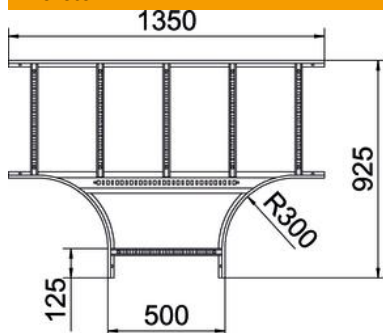

Muszaki adatlap

T-idom, 60 A2

Cikkszám: 6225256

T-idom, vízszintes, hegesztett létrafokkal minden 60 mm oldalmagasságú kábellétrához.
A szükséges mennyiségű összekötőt külön meg kell rendelni.

A2 rozsdamentes acél, (W. Nr. 1.4301)

2B felületkezelés nélkül, utókezelt

Törzsadatok

Cikkszám	6225256
1. megnevezés	T-leágazás
2. megnevezés	kábellétrához
Gyártó	OBO
Méret	60x500
Anyag	rozsdamentes acél, 1.4301
Felület	felületkezelés nélkül, utókezelt
Felületi szabvány	
Legkisebb eladási egység mennyiségegység	1 Darab
Súly	697,4 kg
súly-mértékegység	kg/100 darab

Muszaki adatlap

T-idom, 60 A2

Cikkszám: 6225256

Méreték

szélesség	500 mm
Magasság	60 mm
B méret	500 mm
R méret	300 mm

Műszaki adatok

A létrafokok kivitele	Profil perforálás nélküli
Az oldalprofil kivitele	lapos profil
Összekötők kivitele	összekötő nélkül
Építési forma	Szimmetrikus leágazás
Tűzálló kábelrendszerek –	nem
Rozsdamentes acél, maratott	nem
Nagyfeszítvű kivitel	nem
Pofa-lemezvastagság	1,5 mm