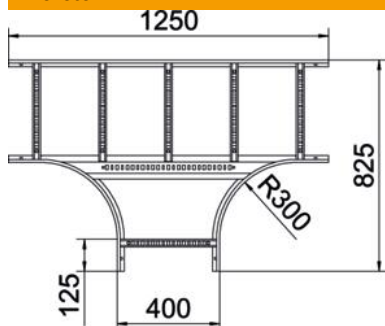

## Törzsadatok

Cikkszám	6225214
1. megnevezés	T-leágazás
2. megnevezés	kábellétrához
Gyártó	OBO
Méret	60x400
Anyag	acél
Felület	szalaghorganyzott
Felületi szabvány	DIN EN 10346
Legkisebb eladási egység mennyiségegység	1 Darab
Súly	619,7 kg
súly-mértékegység	kg/100 darab

## Méretetek

szélesség	400 mm
Magasság	60 mm
B méret	400 mm
R méret	300 mm