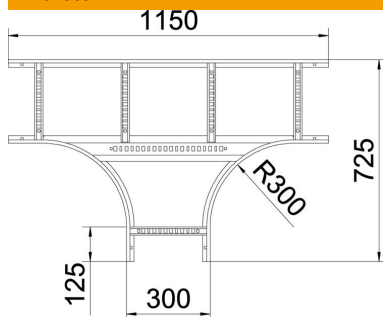

Muszaki adatlap

T-idom, 60 FT

Cikkszám: 6225232

T-idom, vízszintes, hegesztett létrafokkal minden 60 mm oldalmagasságú kábellétrához.
A szükséges mennyiségű összekötőt külön meg kell rendelni.

St acél

FT merítetten tűzihorganyzott

Törzsadatok

Cikkszám	6225232
Típus	LT 630 R3 FT
1. megnevezés	T-leágazás
2. megnevezés	kábellétrához
Gyártó	OBO
Méret	60x300
Anyag	acél
Felület	merítetten tűzihorganyzott
Felületi szabvány	DIN EN ISO 1461
Legkisebb eladási egység	1
mennyiségegység	Darab
Súly	595,5 kg
súly-mértékegység	kg/100 darab

Muszaki adatlap

T-idom, 60 FT

Cikkszám: 6225232

Méretetek

szélesség	300 mm
Magasság	60 mm
B méret	300 mm
R méret	300 mm

Műszaki adatok

A létrafokok kivitele	Profil perforálás nélküli
Az oldalprofil kivitele	lapos profil
Összekötők kivitele	összekötő nélkül
Építési forma	Szimmetrikus leágazás
Tűzálló kábelrendszerek –	nem
Rozsdamentes acél, maratott	nem
Nagyfeszítvű kivitel	nem
Pofa-lemezvastagság	1,5 mm