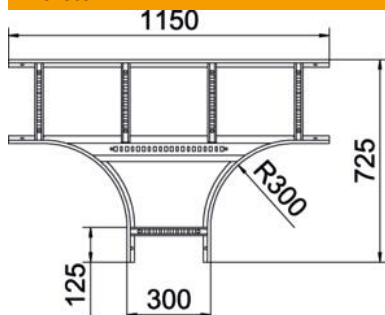

Muszaki adatlap

T-idom, 60 FS

Cikkszám: 6225212

T-idom, vízszintes, hegesztett létrafokkal minden 60 mm oldalmagasságú kábellétrához.
A szükséges mennyiségű összekötőt külön meg kell rendelni.

St acél

FS szalaghorganyzott

Törzsadatok

Cikkszám	6225212
1. megnevezés	T-leágazás
2. megnevezés	kábellétrához
Gyártó	OBO
Méret	60x300
Anyag	acél
Felület	szalaghorganyzott
Felületi szabvány	DIN EN 10346
Legkisebb eladási egység mennyiségegység	1 Darab
Súly	531 kg
súly-mértékegység	kg/100 darab

Muszaki adatlap

T-idom, 60 FS

Cikkszám: 6225212

Méreték

szélesség	300 mm
Magasság	60 mm
B méret	300 mm
R méret	300 mm

Műszaki adatok

A létrafokok kivitele	Profil perforálás nélküli
Az oldalprofil kivitele	lapos profil
Összekötők kivitele	összekötő nélkül
Építési forma	Szimmetrikus leágazás
Tűzálló kábelrendszerek –	nem
Rozsdamentes acél, maratott	nem
Nagyfeszítvű kivitel	nem
Pofa-lemezvastagság	1,5 mm