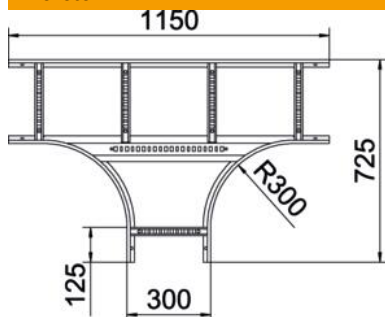

# Muszaki adatlap

T-idom, 60 A4

Cikkszám: 6225272

T-idom, vízszintes, hegesztett létrafokkal minden 60 mm oldalmagasságú kábellétrához.  
A szükséges mennyiségű összekötőt külön meg kell rendelni.

**A4** rozsdamentes acél, 1.4571

## Törzsadatok

Cikkszám	6225272
1. megnevezés	T-leágazás
2. megnevezés	kábellétrához
Gyártó	OBO
Méret	60x300
Anyag	rozsdamentes acél, 1.4571
Felület	felületkezelés nélkül, utókezelt
Felületi szabvány	
Legkisebb eladási egység mennyiségegység	1 Darab
Súly	544,7 kg
súly-mértékegység	kg/100 darab

## Méretetek

szélesség	300 mm
Magasság	60 mm
B méret	300 mm
R méret	300 mm